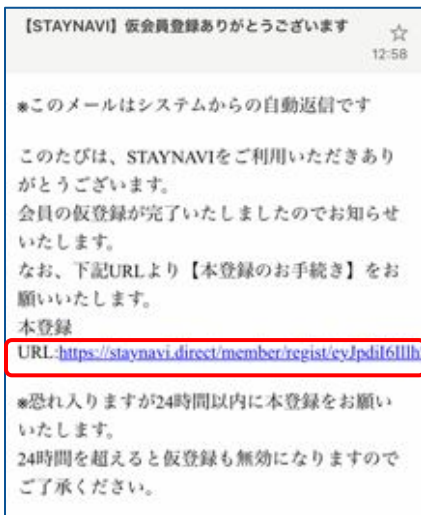

※STAYNAVIの会員登録(マイページ作成)は無料です。

※宿泊割引クーポンを発行する際は、割引対象かどうか各キャンペーンの詳細を確認してください。宿泊割引がクーポン発行できても、割引対象でない場合は割引になりません。

※すでにSTAYNAVI会員登録がお済みの方はログインからクーポン発行へお進みください。

Step1

STAYNAVI公式サイト(<https://staynavi.direct/>)のトップページより、画面右上の【会員登録】をクリックします。

※キャンペーンごとに会員登録を行う必要はございません。過去にご利用がある場合は、ログイン画面よりマイページにログインしてください。

Step2

登録するメールアドレスを入力して【同意して登録する】をタップします。

STAYNAVI会員登録の手順(スマートフォン)

※パソコン利用の手順は1ページ～

Step3

登録したメールアドレス宛に、本登録用のURLが送られてきます。メール本文内のURLをクリックします。

※仮登録のメールが届かない場合※

- 登録されたメールアドレスに間違いはありませんか。
- 迷惑メールに入っていないませんか。
- Internet Explorerを使用されていませんか。
(Chrome推奨)

注) Internet Explorerは使用しないでください。

※「メールアドレス重複のお知らせ」が届いた場合※

- 24時間以内に既に仮登録してませんか。
注)本会員登録のメールは24時間有効です。

※24時間経過後も重複メールとなる場合※