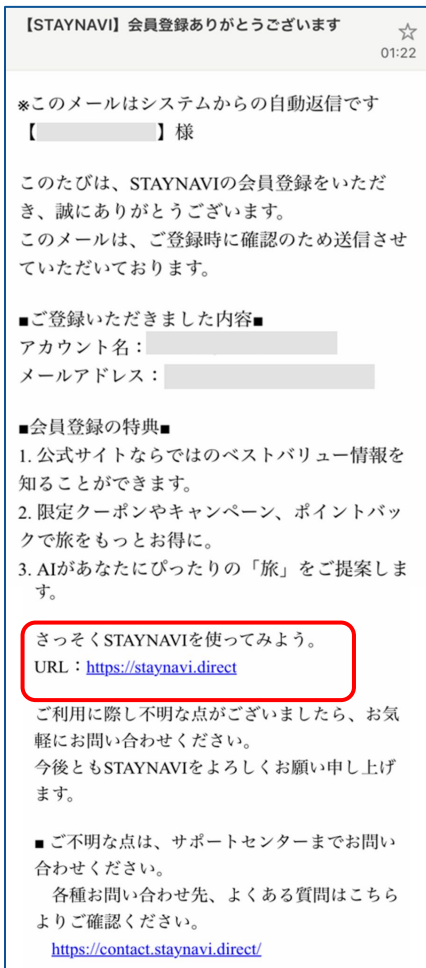

<OK例>

Staynavi123

半角英字大+半角英字小+数字の3種が含まれている

staynavi@123

半角英字小+記号+数字の3種が含まれている

Stay@navi123

半角英字大+記号+半角英字小+数字の4種が含まれている

<NG例>

staynavi123

半角英字小+数字の2種しか含まれていない

stay@navi

半角英字小+記号の2種しか含まれていない

STAYNAVI会員登録の手順(スマートフォン)

※パソコン利用の手順は1ページ～

Step5

会員登録が完了しました。