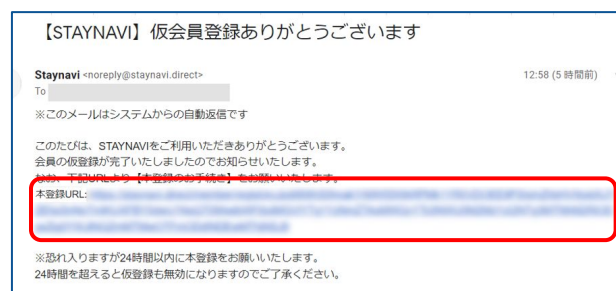

STAYNAVI会員登録の手順(パソコン)

※スマートフォン利用の手順は3ページ以降

旅行者様は、宿泊割引クーポン発行のために、STAYNAVIで会員登録をする必要があります。ご登録いただくと、マイページから宿泊割引クーポンの発行ができるようになります。※STAYNAVIの会員登録(マイページ作成)は無料です。

※宿泊割引クーポンを発行する際は、割引対象かどうか各キャンペーンの詳細を確認してください。宿泊割引がクーポン発行できても、割引対象でない場合は割引になりません。

※すでにSTAYNAVI会員登録がお済みの方はログインからクーポン発行へお進みください。

Step1

STAYNAVI公式サイト(<https://staynavi.direct/>)のトップページより画面右上の【会員登録】をクリックします。

※キャンペーンごとに会員登録を行う必要はございません。過去にご利用がある場合は、ログイン画面よりマイページにログインしてください。

Step2

登録するメールアドレスを入力して【同意して登録する】をクリックします。

Step3

登録したメールアドレス宛に、本登録用のURLが送られてきます。メール本文内のURLをクリックします。

※仮登録のメールが届かない場合※

- ・登録されたメールアドレスに間違いはありませんか。
- ・迷惑メールに入っていないですか。
- ・Internet Explorerを使用されていませんか。(Chrome推奨)

注) Internet Explorerは使用しないでください。

※「メールアドレス重複のお知らせ」が届いた場合※

- ・24時間以内に既に仮登録してませんか。
注) 本会員登録のメールは24時間有効です。

※24時間経過後も重複メールとなる場合※

- ・既に会員登録されている可能性があります。ログイン画面の「パスワードをお忘れですか?」から登録したメールアドレスを入力し、送信してください。パスワード再設定のメールが届いた場合は、既に会員登録ができています。パスワードを再設定し、ログインしてください。

マイページログイン画面: <https://staynavi.direct/login>